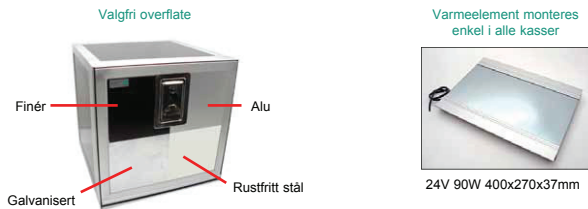

MULTIBOX - kassen som tilpasses ethvert behov

MULTIBOX er kassekonseptet uten grenser for størrelse, innhold og funksjonalitet. Kassen produseres i finér eller sandwichplater. Konstruksjonen kan tilpasses ethvert påbygg med forskjellige former for beklédning som rustfritt stål-, aluminiums- eller galvaniserte plater.

Flexihylle og flexiskuffer passer til alle eksisterende kasser. Enkel montering.