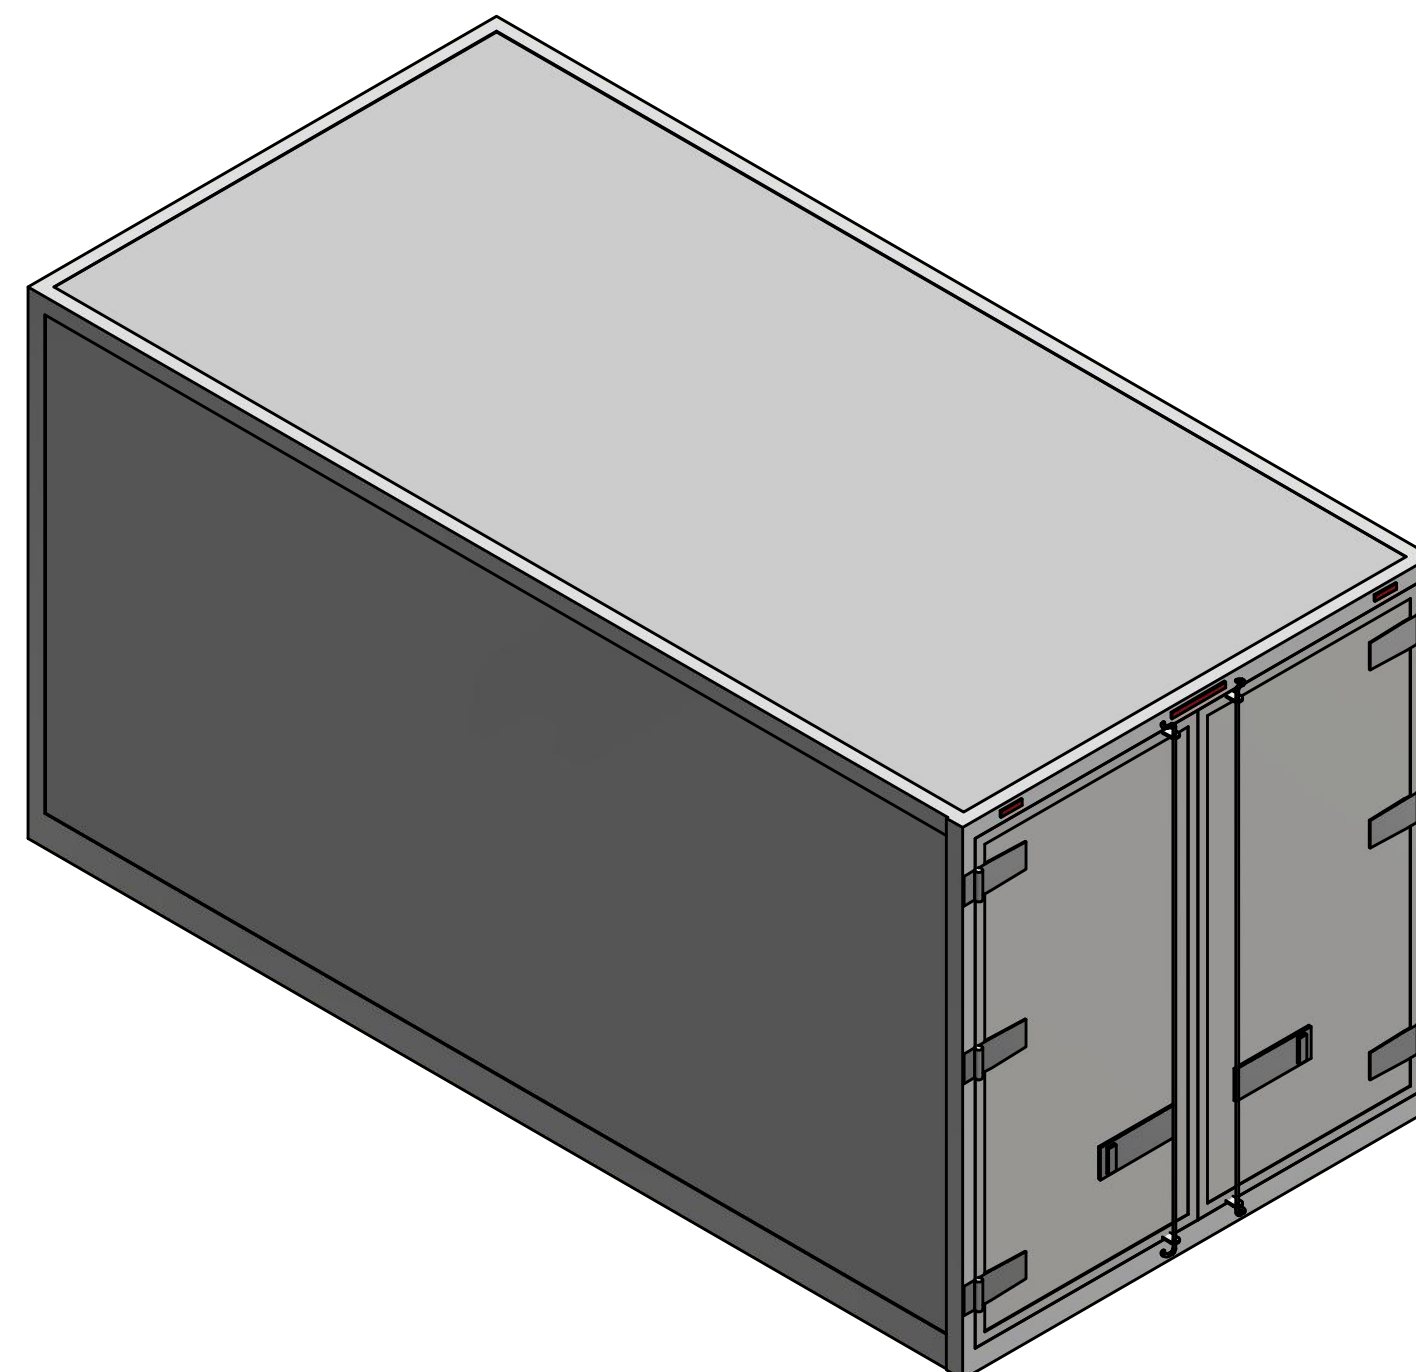

REVISION HISTORY			
REV	DESCRIPTION	DATE	APPROVED
A			

Skisse viser skap med bakdører.
 Det er de plane flatene som er egnet
 for dekor som er målsatt.
 Det er dørstopper for sidedør
 som bryter den hele flaten ved sidedør.

Westrumskap		WESTRUM Øvermarka 2 2320 Furnes post@westrum.no Tlf. +47 95 95 49 60 00	
Designed by Frank W. Torgersen	Date 23.11.2018	Standard Innvendig. LxBxH 4280x2100x2100	Draft-number W231118
Checked	Print date 26.09.2017		Sheet A3
Projection 	Scale 1:25	Flater for dekor	Sheet nr: 1 / 1
		Edition A	Date Performed by.