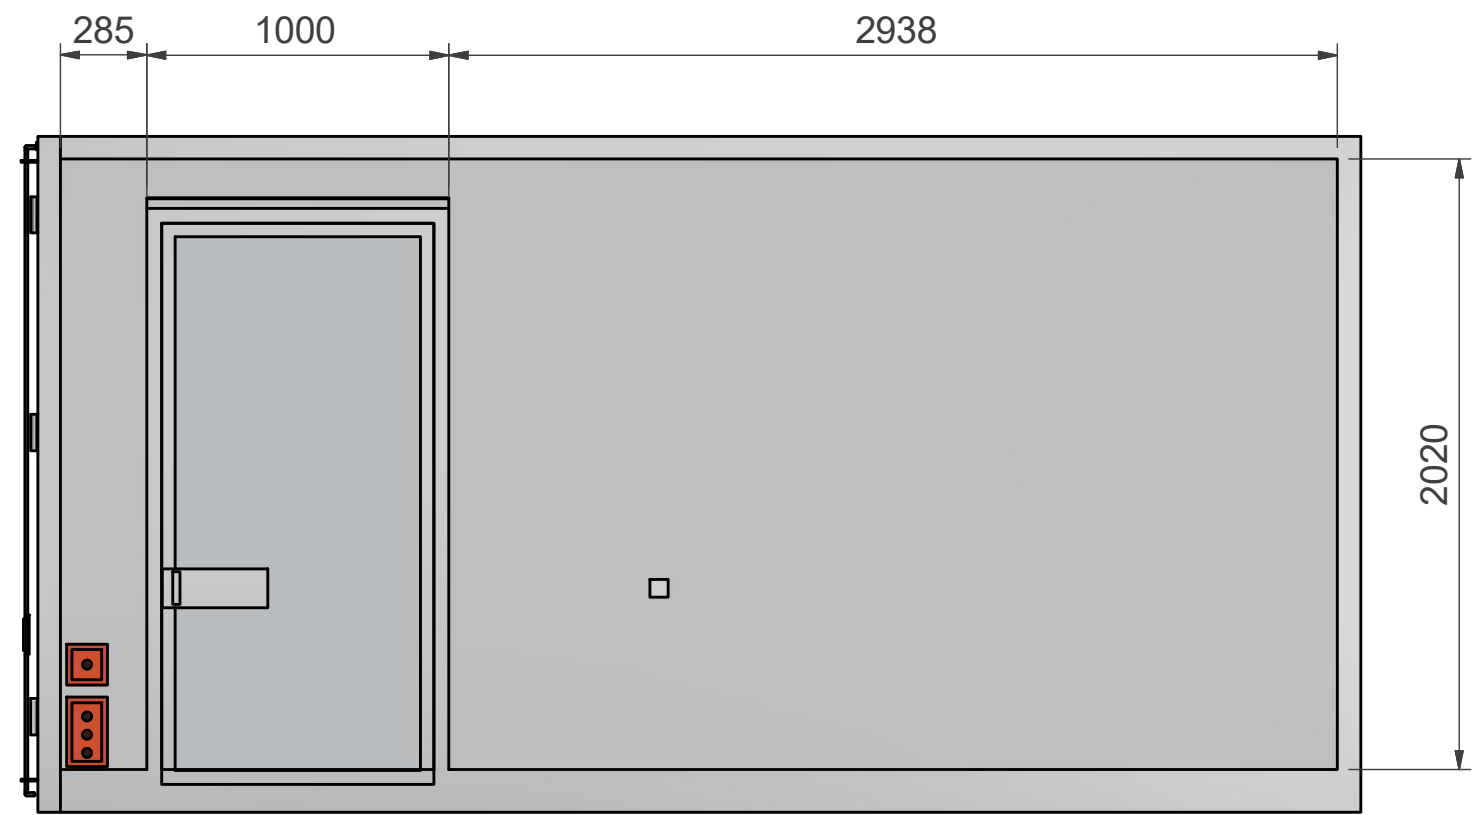

REVISION HISTORY			
REV	DESCRIPTION	DATE	APPROVED
A			

Skisse viser skap med bakdører.
 Det er de plane flatene som er egnet
 for dekor som er målsatt.
 Det er dørstopper for sidedør
 som bryter den hele flaten ved sidedør.

Westrumskap		WESTRUM Øvermarka 2 2320 Furnes post@westrum.no Tlf. +47 95 95 49 60 00	
Designed by Frank W. Torgersen	Date 23.11.2018	Standard Innvendig. LxBxH 4280x2100x2100	Draft-number W231118
Checked	Print date 26.09.2017		Sheet A3
Projection 	Scale 1:25	Flater for dekor	Sheet nr: 1 / 1
		Edition A	Date Performed by.