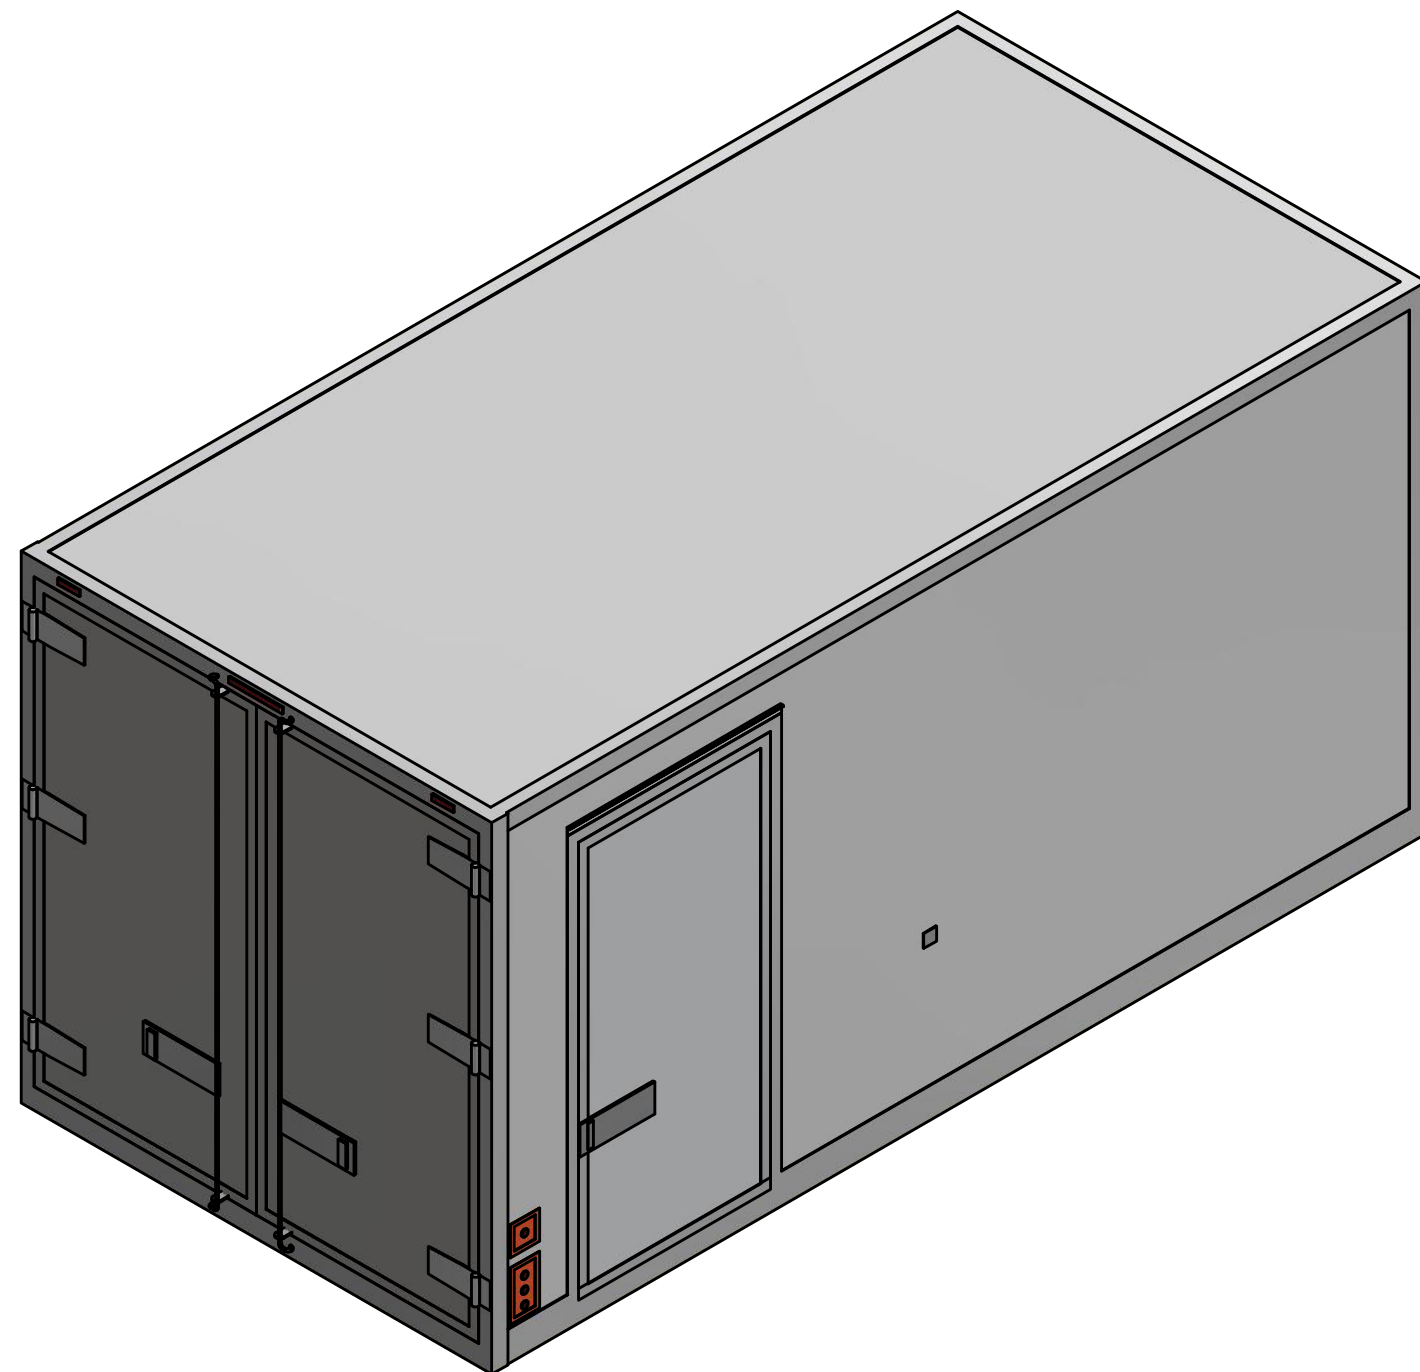

REVISION HISTORY			
REV	DESCRIPTION	DATE	APPROVED
A			

Skisse viser skap med bakdører.
 Det er de plane flatene som er egnet
 for dekor som er målsatt.
 Det er dørstopper for sidedør
 som bryter den hele flaten ved sidedør.

Westrumskap		WESTRUM Øvermarka 2 2320 Furnes post@westrum.no Tlf. +47 95 95 49 60 00	
Designed by Frank W. Torgersen	Date 23.11.2018	Standard Innvendig. LxBxH 4280x2100x2100	Draft-number W231118
Checked	Print date 26.09.2017		Sheet A3
Projection 	Scale 1:25	Flater for dekor	Sheet nr: 1 / 1
		Edition A	Date Performed by.