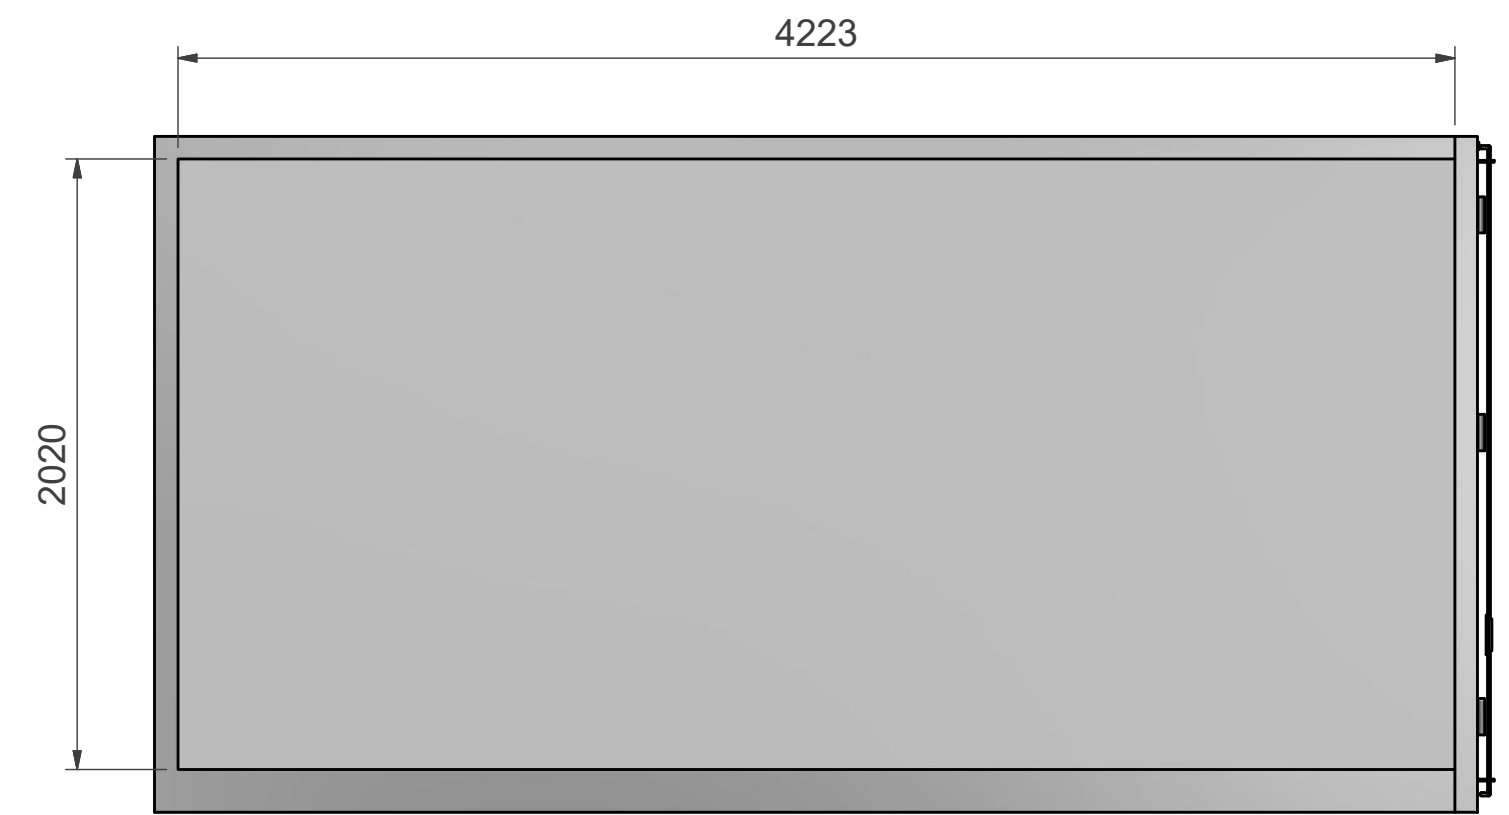

REVISION HISTORY			
REV	DESCRIPTION	DATE	APPROVED
A			

Skisse viser skap med bakdører.
 Det er de plane flatene som er egnet
 for dekor som er målsatt.
 Det er dørstopper for sidedør
 som bryter den hele flaten ved sidedør.

Westrumskap		WESTRUM Øvermarka 2 2320 Furnes post@westrum.no Tlf. +47 95 95 49 60 00	
Designed by Frank W. Torgersen	Date 23.11.2018	Standard Innvendig. LxBxH 4280x2100x2100	Draft-number W231118
Checked	Print date 26.09.2017		Sheet A3
Projection 	Scale 1:25	Flater for dekor	Sheet nr: 1 / 1
		Edition A	Date Performed by.