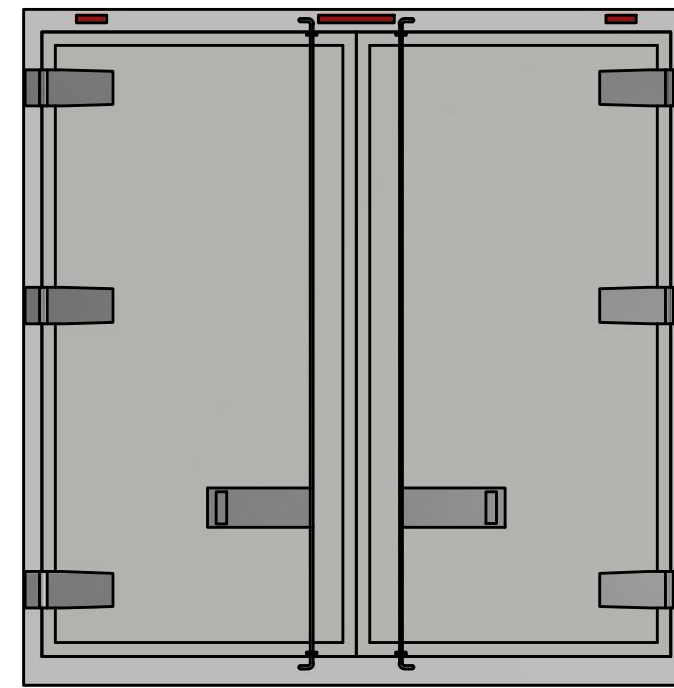

REVISION HISTORY			
REV	DESCRIPTION	DATE	APPROVED
A			

Skisse viser skap med bakdører.
 Det er de plane flatene som er egnet
 for dekor som er målsatt.
 Det er dørstopper for sidedør
 som bryter den hele flaten ved sidedør.